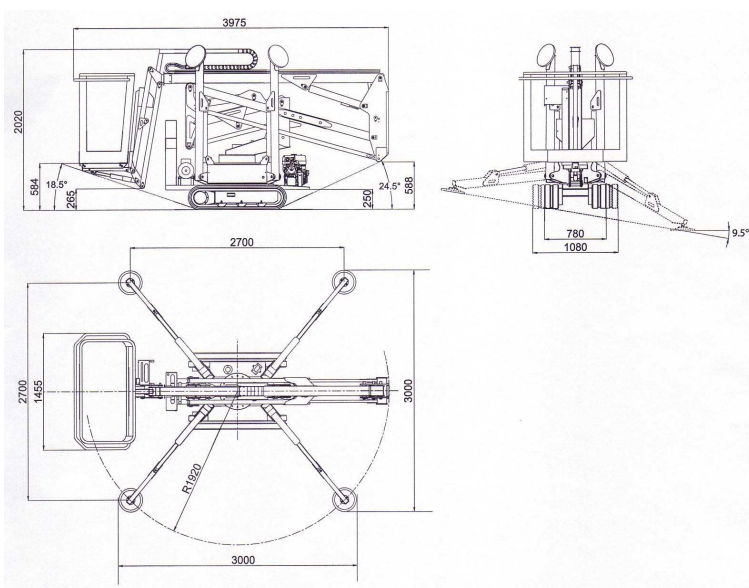

## Gelenk-Teleskop-Arbeitsbühne mit Korbarm auf Raupenfahrgestell

### Technische Daten:

Arbeitshöhe:	14,00 m
Plattformhöhe:	12,00 m
Seitliche Reichweite 120 kg:	7,00 m
Seitliche Reichweite 200 kg:	5,80 m
Gesamthöhe:	2,00 m
Gesamtbreite:	0,85 m
Gesamtlänge:	3,92 m
Gesamtgewicht: ca.	1700 kg
Antrieb:	230 Volt / Benzin
Fahrwerk:	Raupe