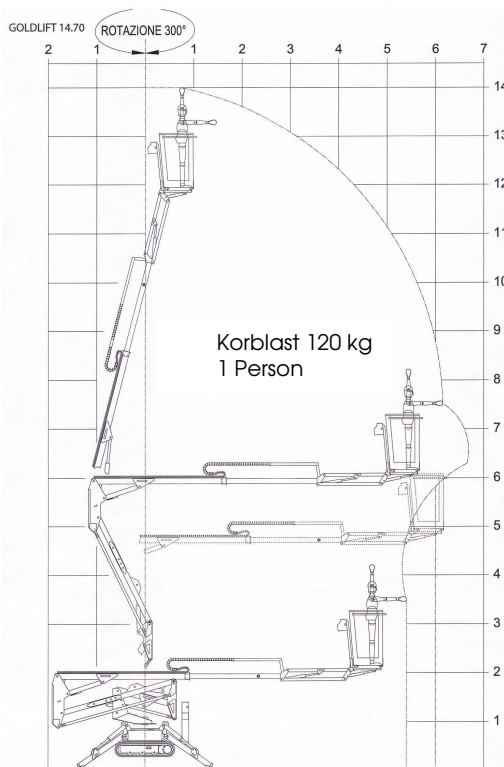

# Goldlift 14.70

## Gelenk-Teleskop-Arbeitsbühne mit Korbarm auf Raupenfahrgestell

### Technische Daten:

Arbeitshöhe:	14,00 m
Plattformhöhe:	12,00 m
Seitliche Reichweite 120 kg:	7,00 m
Seitliche Reichweite 200 kg:	5,80 m
Gesamthöhe:	2,00 m
Gesamtbreite:	0,85 m
Gesamtlänge:	3,92 m
Gesamtgewicht: ca.	1700 kg
Antrieb:	230 Volt / Benzin
Fahrwerk:	Raupe